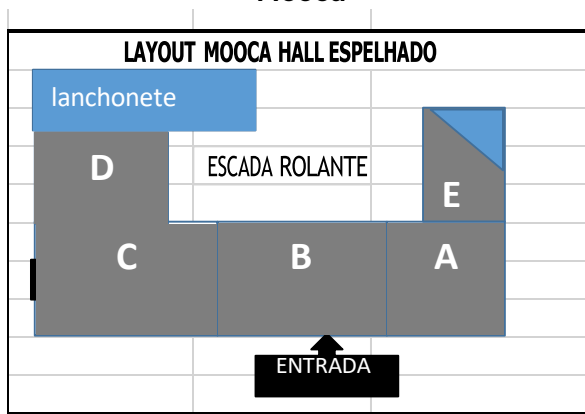

DAS 8H ÀS 10H50 E DAS 19H ÀS 21H50

PROGRAMAÇÃO COMPLETA

7° Congresso de Projetos Interdisciplinares - DE 11 A 14 DE NOVEMBRO DE 2024

LOCAL: Unidades FAM Rua Augusta, 973, Rua Augusta, 1.029, Bela Cintra e Mooca

UNIDADE MOOCA

	11/novembro		12/novembro		13/novembro		14/novembro	
	MANHÃ	NOITE	MANHÃ	NOITE	MANHÃ	NOITE	MANHÃ	NOITE
ARQUITETURA E URBANISMO | DESIGN DE INTERIORES | DESIGN COMERCIAL					moinho	moinho	moinho	moinho
BIOMEDICINA							bloco F (hall lado E)	bloco F (hall lado E)
CINEMA	405F	401F/205A	405F	401F/205A	405F	401F/205A	405F	401F/205A
DIREITO						bloco F (hall)		
FARMÁCIA	bloco F (1° andar)					bloco F (1° andar)		
FISIOTERAPIA	bloco F (hall lado E)	bloco F (hall lado E)	bloco F (hall lado E)	bloco F (hall lado E)		bloco F (hall lado E)		
GESTÃO DE NEGÓCIOS				bloco F (hall lado D)		bloco F (hall lado D)		bloco F (hall lado D)
MEDICINA VETERINÁRIA		bloco F (hall lado A)	bloco F (hall lado A)	bloco F (hall lado A)	bloco F (hall lado A)	bloco F (hall lado C)	bloco F (hall lado A)	bloco F (hall lado A)
MODA	moinho	moinho	moinho	moinho				
NUTRIÇÃO	bloco F (hall lado B)	bloco F (hall lado B)						
PSICOLOGIA	bloco F (hall lado D)	bloco F (hall lado D)	bloco F (hall lado D)	bloco F (hall lado D)	bloco F (hall lado D)	bloco F (hall lado D)	bloco F (hall lado D)	bloco F (hall lado D)
TEC DA INFORMAÇÃO - ÁREA DE TI	bloco A (auditório)	bloco A (auditório)	bloco A (auditório)	bloco A (auditório)	bloco A (auditório)	bloco A (auditório)	bloco A (auditório)	bloco A (auditório)

Mooca